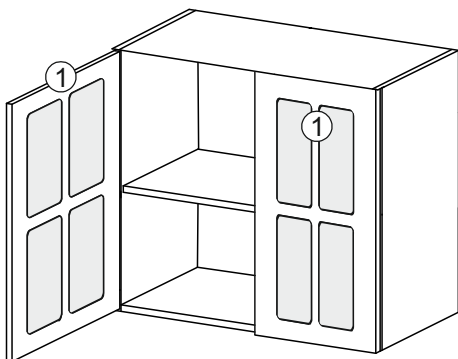

LD.274710.000-3/3

21.12.2023г ф3
Разраб:С.Е. №5038